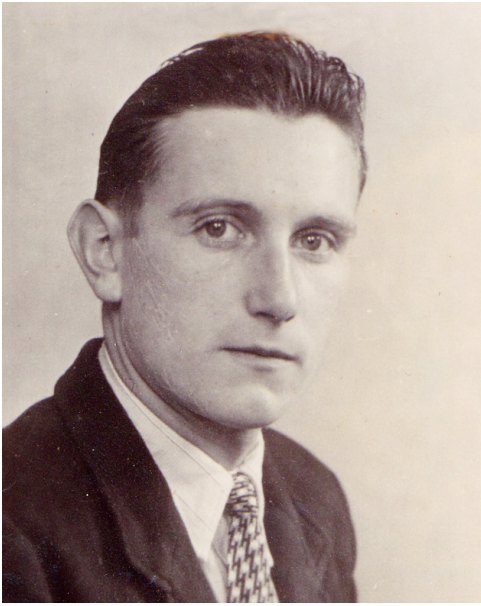

# Jean REBIERE

Association Eysses

- Informations
  - Nom : REBIERE
  - Prénom(s) : Jean
- Etat civil
  - Date de naissance : 06/10/1921
  - Ville de naissance : Périgueux
  - Département de naissance : Dordogne
  - Pays de naissance : France
  - Profession avant guerre :
    - soudeur
  - Date de décès : 04/10/2015
  - Lieu de décès : Saint-Martin-de-Ré (Charente-Maritime)
- Arrestation et condamnation
  - Date d'arrestation : 21/10/1943
  - Lieu d'arrestation : Le Breuil de Lounac
  - Département d'arrestation : Charente-Maritime
  - Motif(s) de condamnation :
    - Dégradation d'objet d'utilité publique
    - infractions commises en vue de favoriser le terrorisme
  - Parcours carcéral :
    - Poitiers
    - Niort
    - Eysses
    - Compiègne

- Eysses
  - Numéro d'écrou à Eysses : 2795
  - Motif de la levée d'écrou : Remis aux autorités allemandes
  - Date de la levée d'écrou : 30/05/1944
- Déportation
  - Déporté
  - Lieu de départ : Compiègne
  - Date de départ : 18/06/1944
  - Parcours concentrationnaire :
    - Dachau
    - Allach (Kdo Dachau)
  - Matricule : 73931
  - Situation en 1945 : Libéré
  - Date : 30/04/1945
  - Lieu : Allach