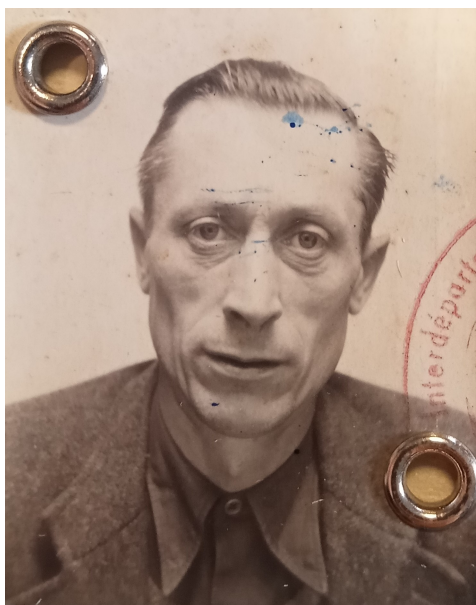

René PUECH

Service historique de la Défense, Caen

- Informations
 - Nom : PUECH
 - Prénom(s) : René
- Etat civil
 - Date de naissance : 18/12/1908
 - Ville de naissance : Albi
 - Département de naissance : Tarn
 - Pays de naissance : France
 - Profession avant guerre :
 - plâtrier
 - Date de décès : 11/07/1962
 - Lieu de décès : Albi (Tarn)
- Arrestation et condamnation
 - Date d'arrestation : 18/12/1942
 - Lieu d'arrestation : Albi
 - Département d'arrestation : Tarn
 - Motif(s) de condamnation :
 - Activité communiste
 - Parcours carcéral :
 - Rodez
 - Montpellier
 - Nîmes
 - Eysses
 - Compiègne

- Eysses
 - Numéro d'écrou à Eysses : 2566
 - Motif de la levée d'écrou : Remis aux autorités allemandes
 - Date de la levée d'écrou : 30/05/1944
- Déportation
 - Déporté
 - Lieu de départ : Compiègne
 - Date de départ : 18/06/1944
 - Parcours concentrationnaire :
 - Dachau
 - Allach (Kdo Dachau)
 - Matricule : 73916
 - Situation en 1945 : Libéré
 - Date : 30/04/1945
 - Lieu : Allach